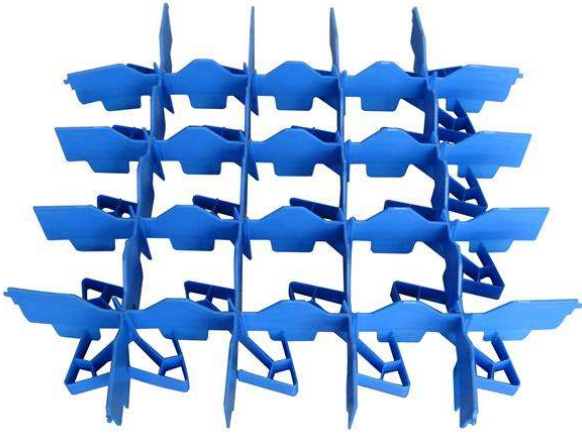

**Astianpesu  
Lokerokehikko 25 kallistetulle  
lasille**

KAPPALE # \_\_\_\_\_

MALLI # \_\_\_\_\_

NIMI # \_\_\_\_\_

SIS # \_\_\_\_\_

AIA # \_\_\_\_\_

864240 (SEP25T)

LOKEROKEHIKKO 25, VINO  
POHJA

### Lyhyt spesifikaatio

**Kapp. Nro.** \_\_\_\_\_

Sininen lokerokehikko 25 lasille.

### Rakenne

- Valmistettu polypropeenista

**HYVÄKSYNTÄ:** \_\_\_\_\_

#### Avaintieto

|                     |        |
|---------------------|--------|
| Ulkomitat, leveys:  |        |
| 864240 (SEP25T)     | 500 mm |
| Ulkomitat, syvyys:  | 500 mm |
| Ulkomitat, korkeus: | 100 mm |
| Nettopaino:         | 0.5 kg |